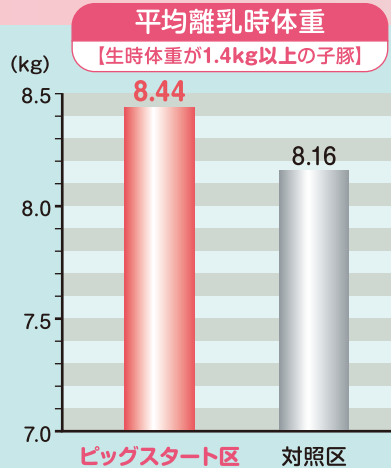

③ 消化吸収しやすい**卵黄粉末**や**乳糖**などを配合しています。

④ EPAやDHAにより**効率的にエネルギーを補給**します。

⑤ ビタミンA・D3・E・B群・Cを**バランスよく配合**しています。

給与方法

- ♡ 出生後、すぐに1プッシュ(2cc)給与してください。
- ♡ 必要に応じて12~24時間後にさらに1プッシュ給与してください。

給与試験①

試験の方法

生後5時間以内に生時体重が1.4kg以上の子豚にはビッグスタートを1回(2cc)、1.4kg以下の子豚には2回(4cc)給与した。

生時体重1.4kg以上の子豚	頭数	平均生時体重	1日平均増体重
ビッグスタート区	79	1.44 (kg)	251 (g/日)
対照区	79	1.46 (kg)	240 (g/日)

※頭数はそれぞれ32頭

給与試験②

試験の方法

虚弱子豚には出生後と翌日にビッグスタートを1回(2cc)ずつ給与した。

	生存産子数	離乳頭数
ビッグスタート区	50	49
対照区	47	43

輸入販売元

株式会社ワイピーテック