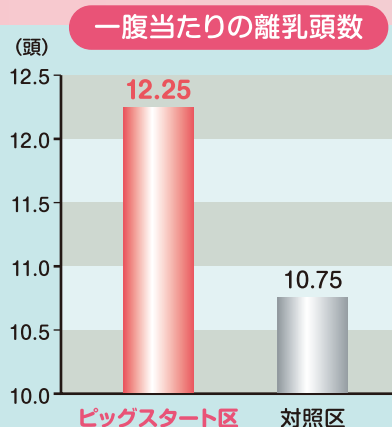

生時体重1.4kg以上の子豚	頭数	平均生時体重	1日平均増体重
ビッグスタート区	79	1.44 (kg)	251 (g/日)
対照区	79	1.46 (kg)	240 (g/日)

※頭数はそれぞれ32頭

給与試験②

試験の方法

虚弱子豚には出生後と翌日にビッグスタートを1回(2cc)ずつ給与した。

	生存産子数	離乳頭数
ビッグスタート区	50	49
対照区	47	43

輸入販売元

株式会社ワイピーテック