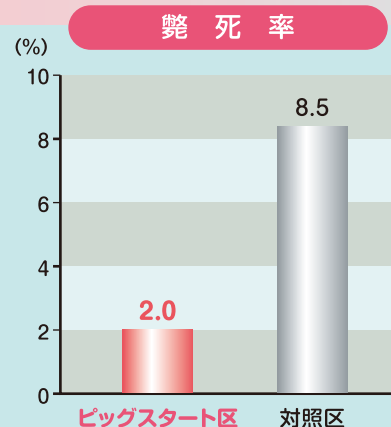

生時体重1.4kg以上の子豚	頭数	平均生時体重	1日平均増体重
ビッグスタート区	79	1.44 (kg)	251 (g/日)
対照区	79	1.46 (kg)	240 (g/日)

※頭数はそれぞれ32頭

給与試験②

試験の方法

虚弱子豚には出生後と翌日にビッグスタートを1回(2cc)ずつ給与した。

	生存産子数	離乳頭数
ビッグスタート区	50	49
対照区	47	43

輸入販売元

株式会社ワイピーテック