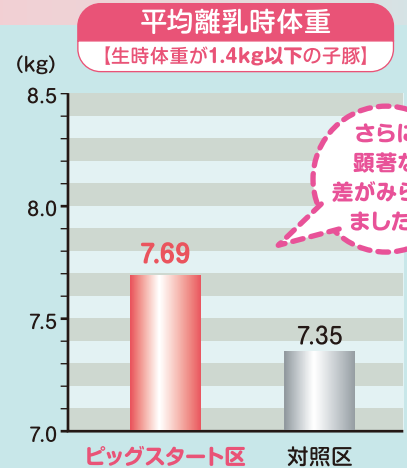

新生豚用栄養サプリメント

ピッグスタート

元気のひみつは、**1** プッシュ!!

ピッグスタートは新生豚の成長や健康を手助けします。

包装
(250ml×6本)/箱

ビッグスタートの成分と特徴

① 初乳により**免疫力を強化**します。

② 乳酸菌により**下痢予防**と**消化吸収力の改善**を期待できます。

③ 消化吸収しやすい**卵黄粉末**や**乳糖**などを配合しています。

④ EPAやDHAにより**効率的にエネルギーを補給**します。

⑤ ビタミンA・D3・E・B群・Cを**バランスよく配合**しています。

給与方法

- ♡ 出生後、すぐに1プッシュ(2cc)給与してください。
- ♡ 必要に応じて12~24時間後にさらに1プッシュ給与してください。

給与試験①

試験の方法

生後5時間以内に生時体重が1.4kg以上の子豚にはビッグスタートを1回(2cc)、1.4kg以下の子豚には2回(4cc)給与した。

生時体重1.4kg以上の子豚	頭数	平均生時体重	1日平均増体重
ビッグスタート区	79	1.44 (kg)	251 (g/日)
対照区	79	1.46 (kg)	240 (g/日)

※頭数はそれぞれ32頭

給与試験②

試験の方法

虚弱子豚には出生後と翌日にビッグスタートを1回(2cc)ずつ給与した。

	生存産子数	離乳頭数
ビッグスタート区	50	49
対照区	47	43

輸入販売元

株式会社ワイピーテック